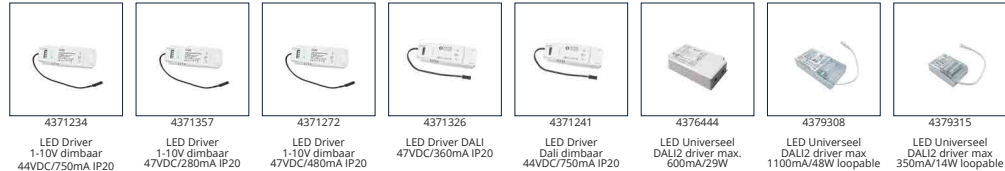

Drivers (driver niet inbegrepen)

4371234
LED Driver
1-10V dimbaar
44VDC/750mA IP20

4371357
LED Driver
1-10V dimbaar
47VDC/280mA IP20

4371272
LED Driver
1-10V dimbaar
47VDC/480mA IP20

4371326
LED Driver DALI
47VDC/360mA IP20

4371241
LED Driver
Dali dimbaar
44VDC/750mA IP20

4376444
LED Universeel
DALI2 driver max.
600mA/23W

Artik code	Omschrijving	W	lm	lm/W	Kelvin	CRI	Levensduur	Bundel	Kleur
4375485	LED Downlight Camita 10W 60D 3000K zwart - dimbaar	10	1000	100	3000	82	50000	60°	Zwart
8665924	LED Downlight Camita 11W 36D 2800K antraciet - dimbaar	11	1300	118	2800	82	50000	36°	Antraciet
4371333	LED Downlight Camita 13W 60D 3000K wit - dimbaar	13	1300	100	3000	82	50000	60°	Wit
4375478	LED Downlight Camita 13W 60D 3000K zwart - dimbaar	13	1300	100	3000	82	50000	60°	Zwart
4371340	LED Downlight Camita 13W 60D 4000K wit - dimbaar	13	1350	104	4000	82	50000	60°	Wit
4371296	LED Downlight Camita 16W 60D 3000K wit - dimbaar	16	1600	100	3000	82	50000	60°	Wit
4375461	LED Downlight Camita 16W 60D 3000K zwart - dimbaar	16	1600	100	3000	82	50000	60°	Zwart
4371302	LED Downlight Camita 16W 60D 4000K wit - dimbaar	16	1650	103	4000	82	50000	60°	Wit
4371258	LED Downlight Camita 21W 60D 3000K wit - dimbaar	21	2190	104	3000	82	50000	60°	Wit
4375454	LED Downlight Camita 21W 60D 3000K zwart - dimbaar	21	2190	104	3000	82	50000	60°	Zwart
4371265	LED Downlight Camita 21W 60D 4000K wit - dimbaar	21	2300	110	4000	82	50000	60°	Wit
4371210	LED Downlight Camita 32W 60D 3000K wit - dimbaar	32	3200	100	3000	82	50000	60°	Wit
4375447	LED Downlight Camita 32W 60D 3000K zwart - dimbaar	32	3200	100	3000	82	50000	60°	Zwart
4371227	LED Downlight Camita 32W 60D 4000K wit - dimbaar	32	3360	105	4000	82	50000	60°	Wit
8667133	LED Downlight Camita 8,5W 36D 2800K - dimbaar	8,5	850	100	2800	82	50000	36°	-
8669854	LED Downlight Camita IP44 12W 90D 3000K wit	12	1200	100	3000	82	50000	90°	Wit
4370237	LED Downlight Camita IP44 22W 90D 3000K wit	22	2200	100	3000	82	50000	90°	Wit