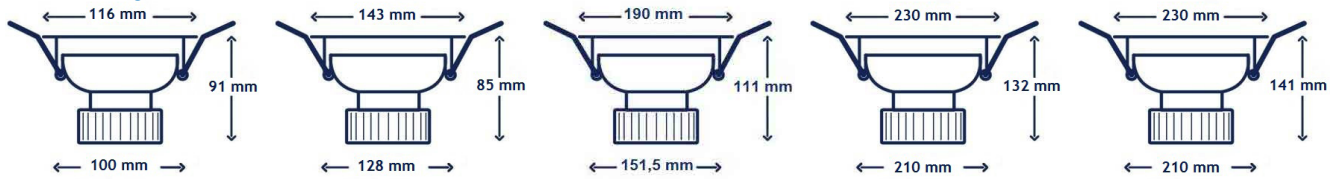

LED Downlight CAMITA

Distrlight
voor de installateur

Maattekening

Specificaties

Electrical data

Ingangsspanning (V)	220/240
Ingangsfrequentie (Hz)	50/60
Arbeidsfactor (λ)	$\geq 0,9$

Temperatuur

Prestaties bij omgevingstemperatuur	25°C

Certificaten

Armatuur certificaat	CE
IP-classificatie	IP20
Beschermingsklasse	II
IK-classificatie	02

Prestaties

UGR	<19
Dimbaar	Optioneel

Accessoires

Distrlight
voor de installateur

Onder voorbehoud van fouten en drukfouten. Lichtstroomtolerantie: +/- 10%. Tolerantie stroomverbruik: +/- 10%.

Versie: april 2021

Blz 2/2